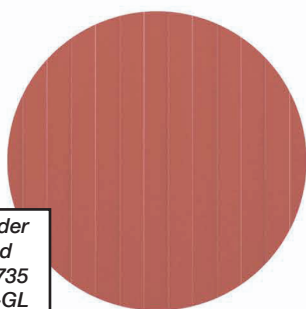

Gråvit 022
RAL 7044

Mörkbrun 384
RAL 8028

Antracitgrå 454
RAL 7016

Ersätts under
2022 med
Trafikröd 735
RAL 3020-GL

Klarröd 410
RAL 3013

Mörkblå 524
RAL 5001

Ersätts under
2022 med
Mörkröd 758
RAL 3011

Vinröd 418
RAL 3009

Klarblå 561
RAL 5019

Mörk Silver 044
RAL 9007

Nordic Night Black 015
RAL 9004-GL

Antikvit 001
RAL 9002

Silver Metallic 045
RAL 9006

OBS!

Kulörer som visas på en dataskärm eller i tryck kan variera och skilja sig från verkligheten!
RAL-systemet är inte ett exakt system!
För exakt jämförelse, se NCS-nr.